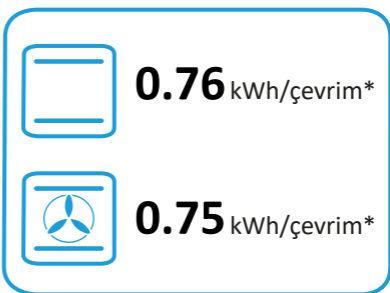

ENERG
енергия - ενέργεια
ENERGI

HÄFELE

LUCE 533.09.441

* ЦИКЪЛ · cyklus · portion · zyklus · πρόγραμμα · ciclo · tsükkel · ohjelma · ciklus · ciklas · cikls · ě iklu · cyclus · cykl · ciclu · program · cykel · çevrim